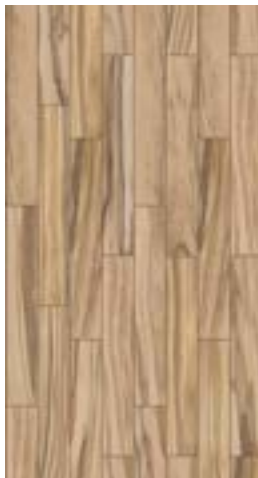

AMAZONIA
Glazed Porcelain Floor Tile

Interceramic®
CRAFTED FOR LIFE
interceramicusa.com

AMAZONIA

Glazed Porcelain Rectified Floor Tile

PARAIBA WHITE

11½"x47" R, 7½"x47" R,
5¾"x47" R PEI IV

PORTO BEIGE

11½"x47" R, 7½"x47" R,
5¾"x47" R PEI IV

BAHIA GREY

11½"x47" R, 7½"x47" R,
5¾"x47" R PEI IV

OIBA BROWN

11½"x47" R, 7½"x47" R,
5¾"x47" R PEI IV