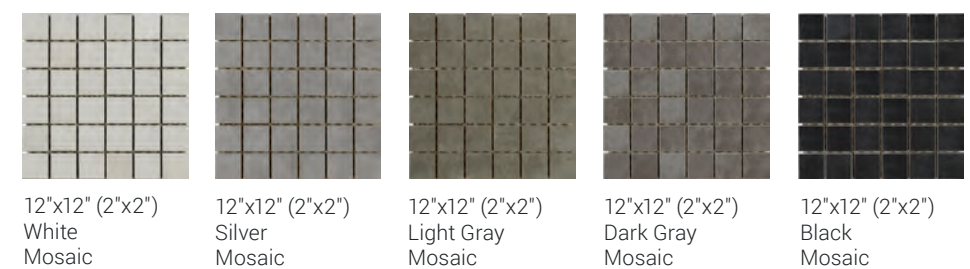

ACCENTS

Silver & White