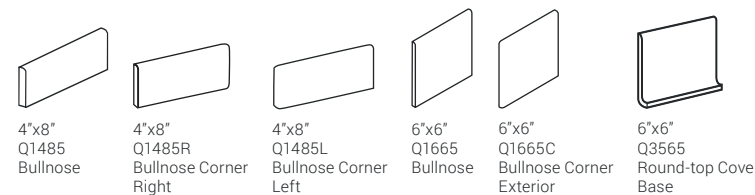

Puritan Gray

507 Puritan Gray & 505 Plaza Gray

310 Mayflower Red

SIZES

4"x8" 6"x6"

TRIM (Available in all colors)

4"x8" Q1485 Bullnose
 4"x8" Q1485R Bullnose Corner Right
 4"x8" Q1485L Bullnose Corner Left
 6"x6" Q1665 Bullnose
 6"x6" Q1665C Bullnose Corner Exterior
 6"x6" Q3565 Round-top Cove Base
 6"x6" Q3565R Cove Base Corner Right
 6"x6" Q3565L Cove Base Corner Left
 6"x6" Q3565B Cove Base Inside Corner