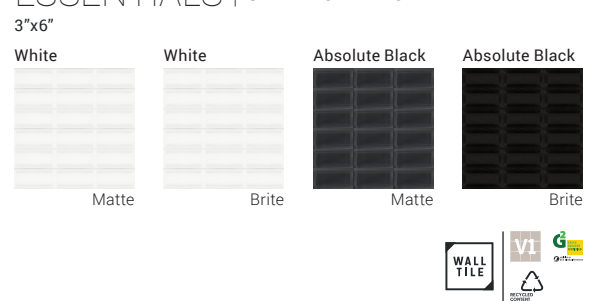

AQUARELLE | GLAZED CERAMIC WALL TILE

EMMA | GLAZED CERAMIC WALL TILE

DECORATIVE ACCENTS

TRIM AVAILABLE:
3"x6" S4369 Bullnose

DECORATIVE ACCENTS | GLAZED CERAMIC WALL TILE

1 1/2"x8", 1"x8", 1/2"x8", Universal White only: 4"x8", 2"x8"

IC BRITES COLORS

BRICK | GLAZED CERAMIC WALL TILE

ESSENTIALS | GLAZED CERAMIC WALL TILE

SPA | GLAZED CERAMIC RECTIFIED WALL TILE

12"x24" R

TRIM AVAILABLE:
3"x24" Bullnose

Le sac en papier

Ce sac peut contenir votre attention, vos assiettes, vos espoirs, vos fleurs, votre coiffure, votre amitié, vos ballerines, vos idées, vos disques, vos livres, votre soif. Merci.

EMMA All Colors