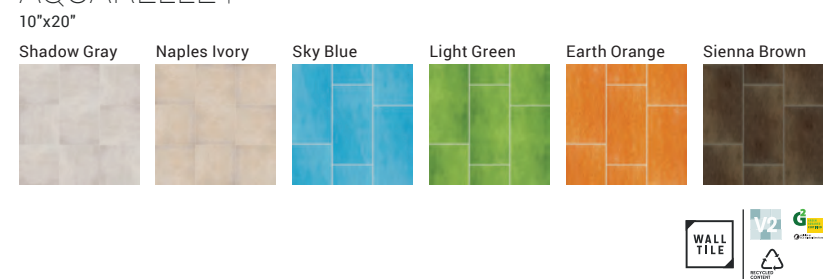

AQUARELLE | GLAZED CERAMIC WALL TILE

EMMA | GLAZED CERAMIC WALL TILE

DECORATIVE ACCENTS

TRIM AVAILABLE:
3"x6" S4369 Bullnose

DECORATIVE ACCENTS | GLAZED CERAMIC WALL TILE

1 1/2"x8", 1"x8", 1/2"x8", Universal White only: 4"x8", 2"x8"

IC BRITES COLORS

BRICK | GLAZED CERAMIC WALL TILE

ESSENTIALS | GLAZED CERAMIC WALL TILE

SPA | GLAZED CERAMIC RECTIFIED WALL TILE

12"x24" R

TRIM AVAILABLE:
3"x24" Bullnose

Le sac en papier

Ce sac peut contenir votre attention, vos assiettes, vos espoirs, vos fleurs, votre coiffure, votre amitié, vos ballerines, vos idées, vos disques, vos livres, votre soif. Merci.

EMMA All Colors