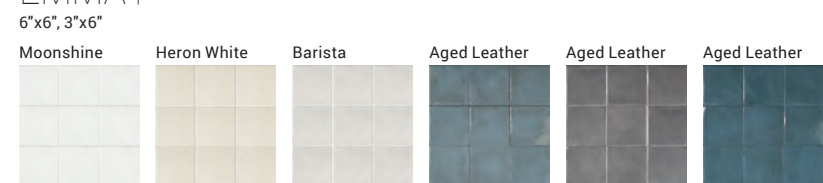

AQUARELLE | GLAZED CERAMIC WALL TILE

EMMA | GLAZED CERAMIC WALL TILE

DECORATIVE ACCENTS

TRIM AVAILABLE:
3"x6" S4369 Bullnose

DECORATIVE ACCENTS | GLAZED CERAMIC WALL TILE

1 1/2"x8", 1"x8", 1/2"x8", Universal White only: 4"x8", 2"x8"

IC BRITES COLORS

BRICK | GLAZED CERAMIC WALL TILE

ESSENTIALS | GLAZED CERAMIC WALL TILE

SPA | GLAZED CERAMIC RECTIFIED WALL TILE

12"x24" R

TRIM AVAILABLE:
3"x24" Bullnose

Le sac en papier

Ce sac peut contenir votre attention, vos assiettes, vos espoirs, vos fleurs, votre coiffure, votre amitié, vos ballerines, vos idées, vos disques, vos livres, votre soif. Merci.