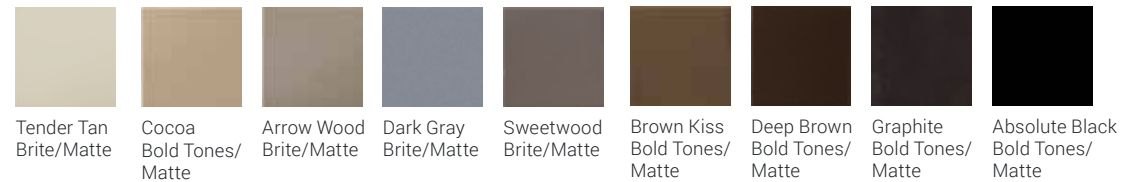

## TRIM (Available in all colors)

## TRIM (Bombshell Red Only)

## GROUP 1

White Brite/Matte, Bone Brite/Matte, Smoke Brite/Matte, Canvas Brite/Matte

## GROUP 2

Tender Tan Brite/Matte, Cocoa Bold Tones/Matte, Arrow Wood Brite/Matte, Dark Gray Brite/Matte, Sweetwood Brite/Matte, Brown Kiss Bold Tones/Matte, Deep Brown Bold Tones/Matte, Graphite Bold Tones/Matte, Absolute Black Bold Tones/Matte