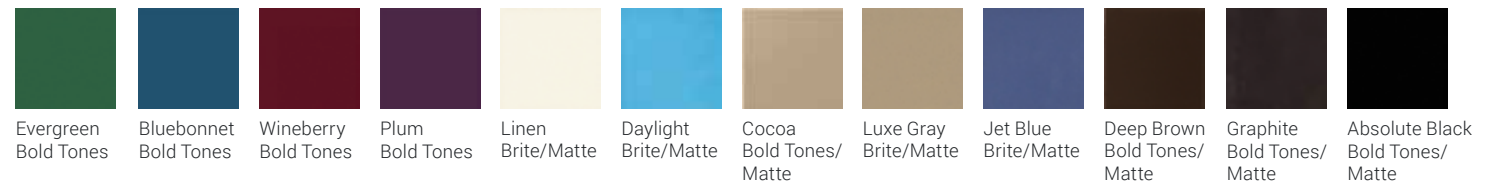

## GROUP 2

Tender Tan Brite/Matte, Cocoa Bold Tones/Matte, Arrow Wood Brite/Matte, Dark Gray Brite/Matte, Sweetwood Brite/Matte, Brown Kiss Bold Tones/Matte, Deep Brown Bold Tones/Matte, Graphite Bold Tones/Matte, Absolute Black Bold Tones/Matte

## GROUP 1

Ultra White Brite/Matte, White Brite/Matte, Bone Brite/Matte, Almond Brite/Matte, Smoke Brite/Matte, Canvas Brite/Matte

## GROUP 2

Dijon Brite, Tender Tan Brite/Matte, Sky Blue Brite, Moss Brite, Arrow Wood Brite/Matte, Dark Gray Brite/Matte, Taupe Brite, Sweetwood Brite/Matte, Brown Kiss Bold Tones/Matte, Goldenrod Bold Tones, Colonial Blue Bold Tones, Orchid Bold Tones

Evergreen Bold Tones, Bluebonnet Bold Tones, Wineberry Bold Tones, Plum Bold Tones, Linen Brite/Matte, Daylight Brite/Matte, Cocoa Bold Tones/Matte, Luxe Gray Brite/Matte, Jet Blue Brite/Matte, Deep Brown Bold Tones/Matte, Graphite Bold Tones/Matte, Absolute Black Bold Tones/Matte