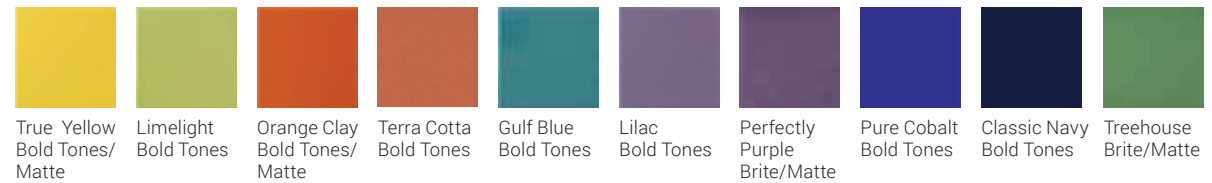

## GROUP 1

Ultra White Brite/Matte, White Brite/Matte, Bone Brite/Matte, Almond Brite/Matte, Smoke Brite/Matte, Canvas Brite/Matte

## GROUP 2

Dijon Brite, Tender Tan Brite/Matte, Sky Blue Brite, Moss Brite, Arrow Wood Brite/Matte, Dark Gray Brite/Matte, Taupe Brite, Sweetwood Brite/Matte, Brown Kiss Bold Tones/Matte, Goldenrod Bold Tones, Colonial Blue Bold Tones, Orchid Bold Tones

Evergreen Bold Tones, Bluebonnet Bold Tones, Wineberry Bold Tones, Plum Bold Tones, Linen Brite/Matte, Daylight Brite/Matte, Cocoa Bold Tones/Matte, Luxe Gray Brite/Matte, Jet Blue Brite/Matte, Deep Brown Bold Tones/Matte, Graphite Bold Tones/Matte, Absolute Black Bold Tones/Matte

## GROUP 3

True Yellow Bold Tones/Matte, Limelight Bold Tones, Orange Clay Bold Tones/Matte, Terra Cotta Bold Tones, Gulf Blue Bold Tones, Lilac Bold Tones, Perfectly Purple Brite/Matte, Pure Cobalt Bold Tones, Classic Navy Bold Tones, Treehouse Brite/Matte